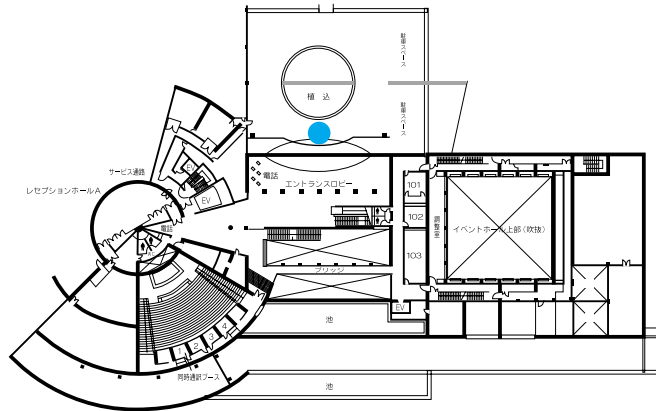

参加登録者専用の淡路・三宮間のバス乗場

ポートピアホテルバス乗り場

三宮バス乗り場

淡路夢舞台国際会議場バス乗り場

ウェスティンホテル淡路バス乗り場