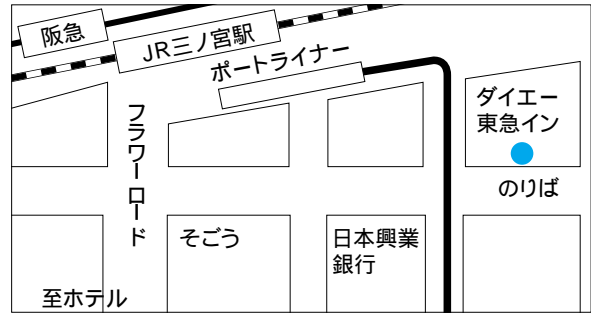

参加登録者専用の淡路・三宮間のバス乗場

ポートピアホテルバス乗り場

三宮バス乗り場

淡路夢舞台国際会議場バス乗り場

ウェスティンホテル淡路バス乗り場