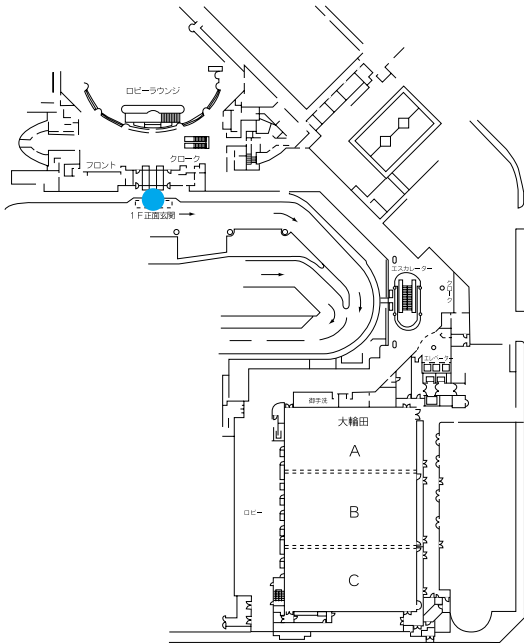

参加登録者専用の淡路・三宮間のバス乗場

ポートピアホテルバス乗り場

三宮バス乗り場

淡路夢舞台国際会議場バス乗り場

ウェスティンホテル淡路バス乗り場