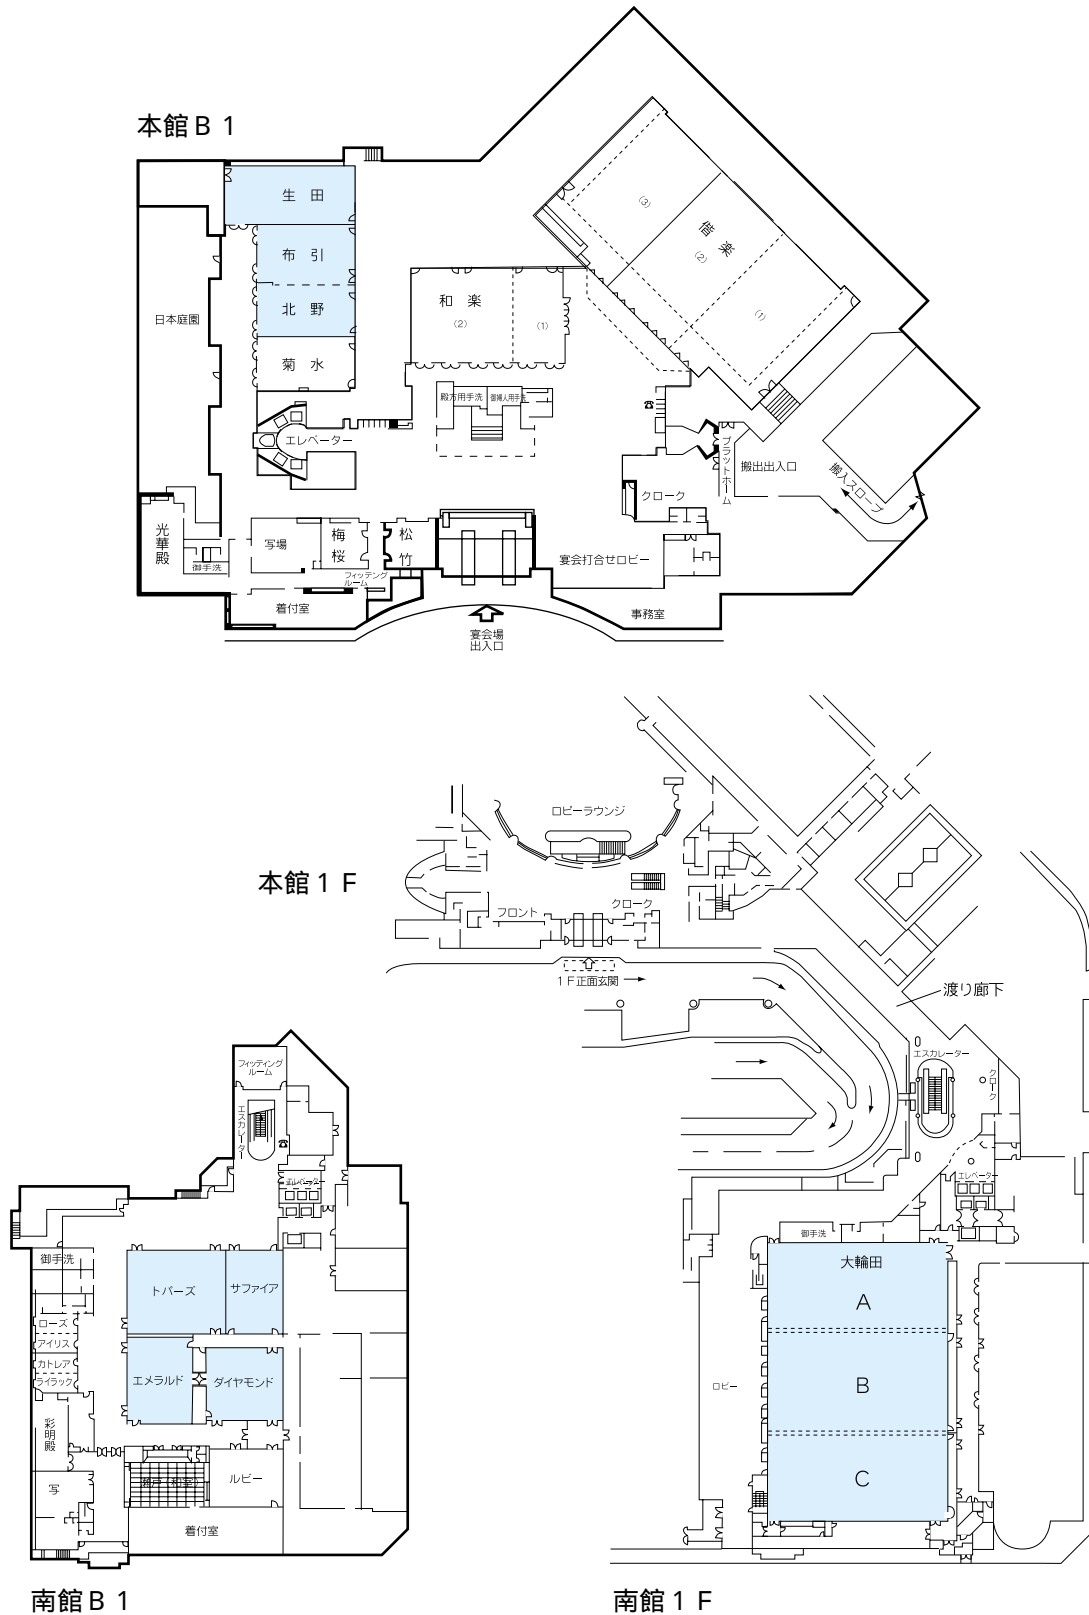

## 会場案内図

### ポートピアホテル

本館 B 1 と南館 B 1 の行き来には、一度 1 F にお上りになって渡り廊下を通過して下さい。