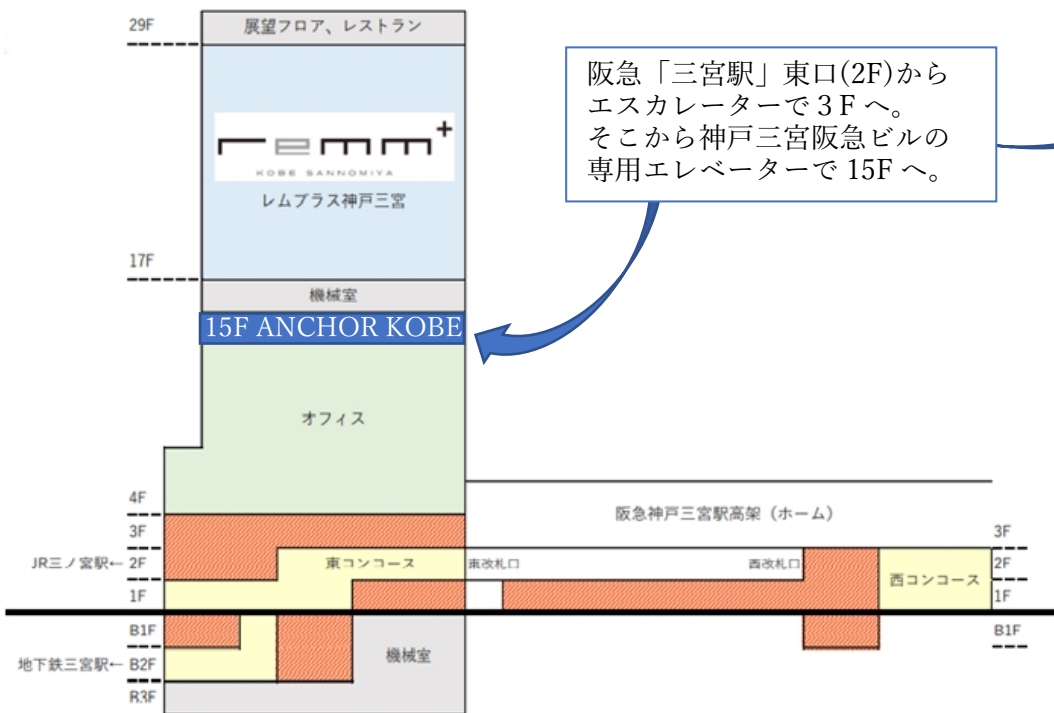

会場へのアクセス

2021年4月26日オープンする神戸の新ランドマーク「神戸三宮阪急ビル」15FにANCHOR KOBEがあります。

⇒ ⇒ ⇒ ⇒
電車をご利用の場合

- ・ 阪急「三宮駅」東口直結
- ・ JR「三ノ宮駅」西口徒歩2分
- ・ 神戸市営地下鉄「三宮駅」阪急連絡口徒歩2分

〒650-0001

神戸市中央区加納町4丁目2-1 神戸三宮阪急ビル 15F

TEL078(325) 1414 <https://anchorkobe.com/>