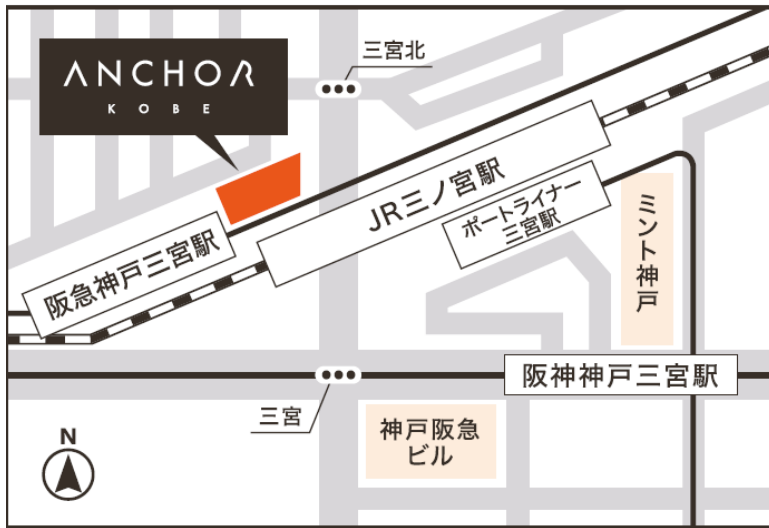

会場へのアクセス

2021年4月26日オープンする神戸の新ランドマーク「神戸三宮阪急ビル」15FにANCHOR KOBEがあります。

⇒ ⇒ ⇒ ⇒
電車をご利用の場合

- ・ 阪急「三宮駅」東口直結
- ・ JR「三ノ宮駅」西口徒歩2分
- ・ 神戸市営地下鉄「三宮駅」阪急連絡口徒歩2分

〒650-0001

神戸市中央区加納町4丁目2-1 神戸三宮阪急ビル 15F

TEL078(325) 1414 <https://anchorkobe.com/>